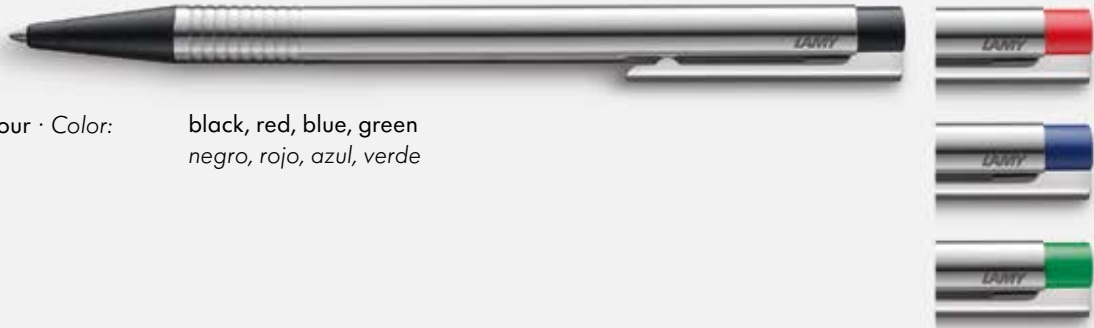

Bolígrafo · acero inoxidable · partes de plástico: negro, rojo, azul o verde · clip de metal · con recambio LAMY M 16 M negro o azul

Colour · Color: black, red, blue, green
 negro, rojo, azul, verde

LAMY logo matt black · red · blue · green [105]